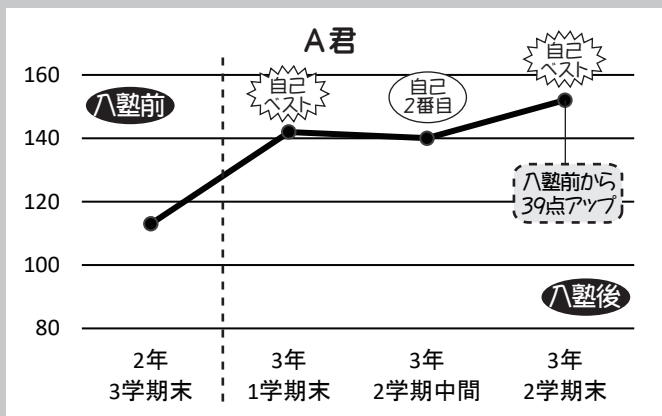

せんりニュース 2023年度 卒業生の点数アップ実績

入塾直前からの 点数の伸びが驚異的！

入塾前と入塾後で、どれだけ点数がアップしたかをご覧ください。

2023年卒業の塾生も、驚異的な伸びを記録しています。

なお、約70%の生徒が、入塾後に自己最高点を更新していることがわかりました。素晴らしいですね。

97→166	69点UP	157→219	62点UP	93→150	57点UP
79→121	42点UP	151→192	41点UP	147→187	40点UP
113→152	39点UP	119→156	37点UP	128→163	35点UP
129→163	34点UP	107→140	33点UP		… 入塾後に自己ベストを更新した生徒

2022年度 … 95→172 [77点UP]、100→168 [68点UP]、112→172 [60点UP]、150→209 [59点UP] など
2021年度 … 84→145 [61点UP]、139→195 [56点UP]、65→113 [48点UP] など
2020年度 … 115→189 [74点UP]、114→182 [68点UP]、139→206 [67点UP]、162→218 [56点UP] など
2019年度 … 102→182 [80点UP]、91→168 [77点UP]、136→197 [61点UP]、116→171 [55点UP] など
2018年度 … 97→184 [87点UP]、91→172 [81点UP]、140→217 [77点UP]、128→202 [74点UP] など

実は毎年
大幅アップしている
生徒がいます！

せんりニュース どのレベルの生徒にも点数アップのチャンスあり！

入塾してからの 点数の伸びがスゴイ！ (2023年度 卒業生の実績)

毎年、多くの生徒が点数アップに成功しています。今回は、その中から今年卒業した2人の最新データを紹介します。入塾後、塾生がどれだけ点数アップしたかについては、ホームページでも見ることができます。「生徒・保護者のページ」から「指導実績」のページへ進むと、年ごとのデータを見ることができます。ぜひ、ご覧ください！

せんりニュース 3年連続 公立高校入試全員合格を達成！

毎年、確実に合格させています！

このデータから、生徒たちの頑張りをしっかり成果に結びつけていることがわかります。

また、千里学院では成績が高いからといって、無理に上位高校を勧めることはしません。塾生が最も入りたいと思う高校を、慎重に選ぶよう指導しています。

公立高校	
浜松西	2人
浜名	8人
浜松工業	10人
城北工業	3人
浜北西	25人
浜松東	3人
浜松市立	6人
浜松湖南	1人
浜松商業	4人
浜松湖東	1人
浜松湖北	4人
3年間で 67人 全員合格	

私立高校	
浜松聖星	2人
聖隷クリスファー	7人
浜松開誠館	1人
浜松学芸	2人
浜松学院	2人
浜松啓陽	3人
3年間で 17人 全員合格	

私立高校合格者は
すべて単願での
受験です