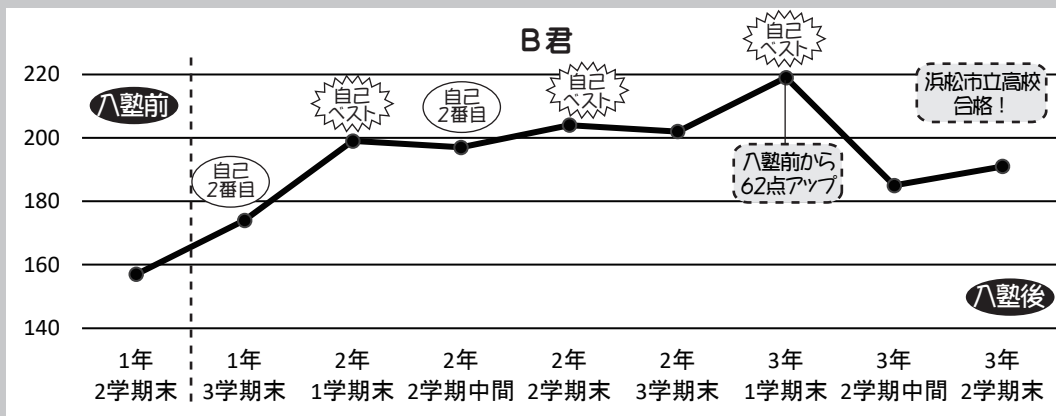

せんりニュース 2023年度 卒業生の点数アップ実績

入塾直前からの 点数の伸びが驚異的！

入塾前と入塾後で、どれだけ点数がアップしたかをご覧ください。

2023年卒業の塾生も、驚異的な伸びを記録しています。

なお、約70%の生徒が、入塾後に自己最高点を更新していることがわかりました。素晴らしいですね。

97→166	69点UP	157→219	62点UP	93→150	57点UP
79→121	42点UP	151→192	41点UP	147→187	40点UP
113→152	39点UP	119→156	37点UP	128→163	35点UP
129→163	34点UP	107→140	33点UP		… 入塾後に自己ベストを更新した生徒

2022年度 … 95→172 [77点UP]、100→168 [68点UP]、112→172 [60点UP]、150→209 [59点UP] など
2021年度 … 84→145 [61点UP]、139→195 [56点UP]、65→113 [48点UP] など
2020年度 … 115→189 [74点UP]、114→182 [68点UP]、139→206 [67点UP]、162→218 [56点UP] など
2019年度 … 102→182 [80点UP]、91→168 [77点UP]、136→197 [61点UP]、116→171 [55点UP] など
2018年度 … 97→184 [87点UP]、91→172 [81点UP]、140→217 [77点UP]、128→202 [74点UP] など

実は毎年
大幅アップしている
生徒がいます！

せんりニュース どのレベルの生徒にも点数アップのチャンスあり！

入塾してからの 点数の伸びがスゴイ！ (2023年度 卒業生の実績)

毎年、多くの生徒が点数アップに成功しています。今回は、その中から今年卒業した2人の最新データを紹介します。入塾後、塾生がどれだけ点数アップしたかについては、ホームページでも見ることができます。「生徒・保護者のページ」から「指導実績」のページへ進むと、年ごとのデータを見ることができます。ぜひ、ご覧ください！

せんりニュース 3年連続 公立高校入試全員合格を達成！

毎年、確実に合格させています！

このデータから、生徒たちの頑張りをしっかり成果に結びつけていることがわかります。

また、千里学院では成績が高いからといって、無理に上位高校を勧めることはしません。塾生が最も入りたいと思う高校を、慎重に選ぶよう指導しています。

公立高校	
浜松西	2人
浜名	8人
浜松工業	10人
城北工業	3人
浜北西	25人
浜松東	3人
浜松市立	6人
浜松湖南	1人
浜松商業	4人
浜松湖東	1人
浜松湖北	4人
3年間で 67人 全員合格	

私立高校	
浜松聖星	2人
聖隷クリスファー	7人
浜松開誠館	1人
浜松学芸	2人
浜松学院	2人
浜松啓陽	3人
3年間で 17人 全員合格	

私立高校合格者は
すべて単願での
受験です