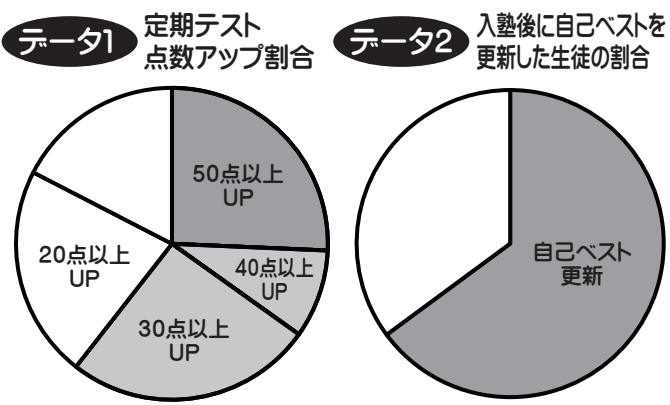

過去5年間 塾生成績アップデータ

入塾後に50点以上アップした生徒は約3分の1。30点以上だと約3分の2になります。また、約3分の2の生徒が自己ベスト更新に成功。(109人中70人が達成) 毎年、多くの生徒が成績アップを実現させています。[2019~2023年 卒業生のデータ]

千里学院

= SENRI-GAKUIN =

浜北校 浜松市浜北区沼58-2 (遠鉄浜北駅東側)

お問い合わせ・資料請求 (053)586-1139
ホームページ URL : <http://www.senri.jp>